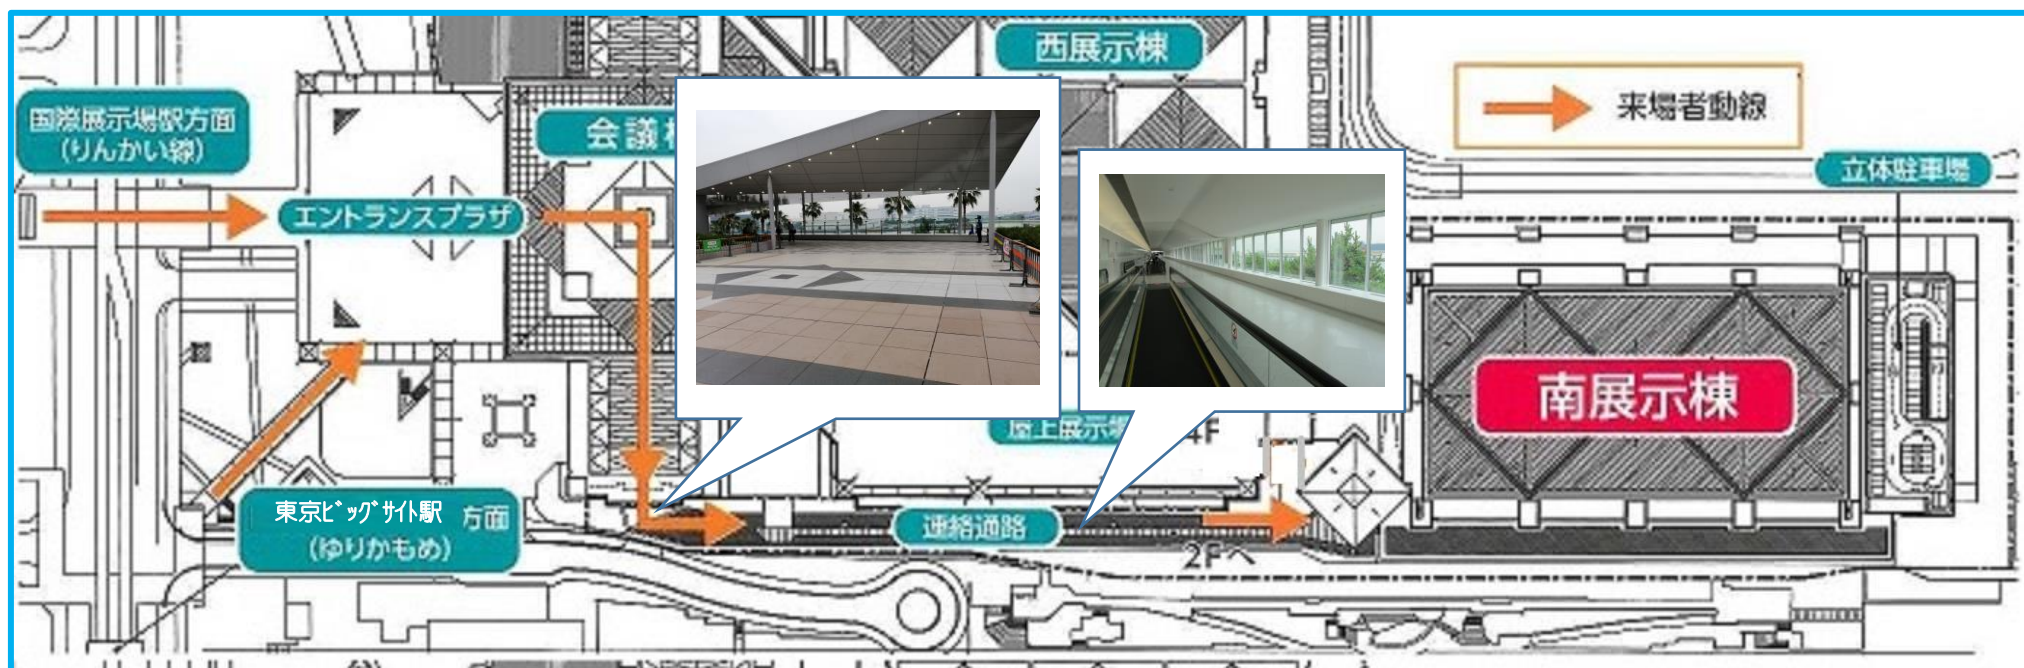

○ 南展示棟へのご案内

東京ビッグサイトの最寄り駅の「国際展示場駅」、「東京ビッグサイト駅」より、連絡通路を通して、南ホールへ向かいます。連絡通路は、タリーズとセブンイレブンの間のイベントプラザを通り抜けていただくと、入口がございます。連絡通路は、午前8時よりご通行いただけます。

○ 連絡通路から南展示棟 南3・4ホールへのご案内

連絡通路を進んでいくと、南展示棟2階に到着します。エスカレーターを利用して、4階に向かいます。4階に到着後、左方面に進んでいただくと、チケット売場がございます。