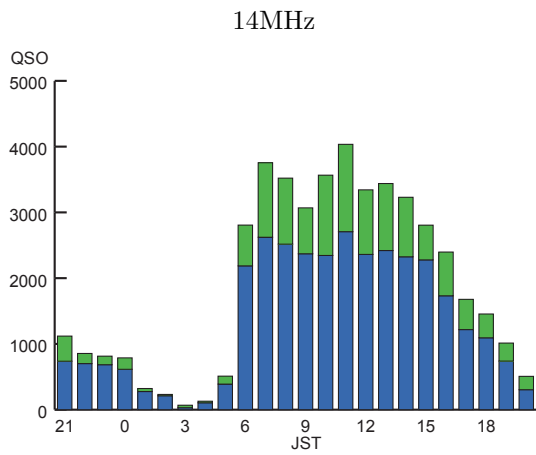

バンドごとの QSO 数推移

これから次のようなことが分かるでしょう。

全体の QSO の 1/3 が 7MHz バンドで行なわれている。

3.5MHz , 7MHz , 14MHz では QSO の 70%以上が CW で行なわれている。

スタート 3 時間で行なわれる QSO は全体の約 22%。次の 3 時間は意外と約 13%もある。ラスト 9 時間にはほぼコンスタントな交信が行なわれている。

21MHz と 28MHz では電信の QSO 数ピークと電話の QSO 数ピークがなぜかずれている。

やはり北海道が珍マルチ

電子ログデータからマルチの分布を分析してみました。

レポート数が 1 しかない局は今回の集計からは除外しました。また 49 , 50 は参加局が 0 のためリストアップ外としています。

オールバンド

QSO 数から見た珍マルチトップ 10

第 1 位	107	JR8KQS
第 2 位	113	JA8TMJ
第 3 位	111	JH8IZA JJ8HKD etc
第 4 位	104	JA8JXC JG8UAM etc
第 5 位	108	JA8IYK JA8RAT etc
第 6 位	102	JF8IYR JA8RHU etc
第 7 位	101	JR8QMO JA8GSH etc
第 8 位	110	JR8XWU JA8AHA etc
第 9 位	114	JH8CBH JH8CXW etc
第 10 位	05	JA7YAB JG7IJM etc

北海道が軒並み上位にきている。シングルバンドでも当然ながら同様の傾向。

QSO 数から見たポピュラーマルチトップ 10

第 1 位	10
第 2 位	11
第 3 位	13
第 4 位	20
第 5 位	14
第 6 位	12
第 7 位	27
第 8 位	25
第 9 位	18
第 10 位	09

シングルバンドで見ても 10 はすべてのバンドで最もポピュラーであった。