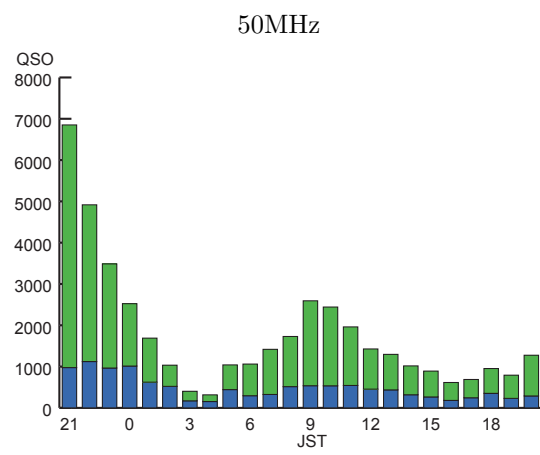

バンドごとの QSO 数推移

これから次のようなことが分かるでしょう。

全体の QSO の 1/3 が 7MHz バンドで行なわれている。

3.5MHz , 7MHz , 14MHz では QSO の 70%以上が CW で行なわれている。

スタート 3 時間で行なわれる QSO は全体の約 22%。次の 3 時間は意外と約 13%もある。ラスト 9 時間にはほぼコンスタントな交信が行なわれている。

21MHz と 28MHz では電信の QSO 数ピークと電話の QSO 数ピークがなぜかずれている。

やはり北海道が珍マルチ

電子ログデータからマルチの分布を分析してみました。

レポート数が 1 しかない局は今回の集計からは除外しました。また 49 , 50 は参加局が 0 のためリストアップ外としています。

オールバンド

QSO 数から見た珍マルチトップ 10

第 1 位	107	JR8KQS
第 2 位	113	JA8TMJ
第 3 位	111	JH8IZA JJ8HKD etc
第 4 位	104	JA8JXC JG8UAM etc
第 5 位	108	JA8IYK JA8RAT etc
第 6 位	102	JF8IYR JA8RHU etc
第 7 位	101	JR8QMO JA8GSH etc
第 8 位	110	JR8XWU JA8AHA etc
第 9 位	114	JH8CBH JH8CXW etc
第 10 位	05	JA7YAB JG7IJM etc

北海道が軒並み上位にきている。シングルバンドでも当然ながら同様の傾向。

QSO 数から見たポピュラーマルチトップ 10

第 1 位	10
第 2 位	11
第 3 位	13
第 4 位	20
第 5 位	14
第 6 位	12
第 7 位	27
第 8 位	25
第 9 位	18
第 10 位	09

シングルバンドで見ても 10 はすべてのバンドで最もポピュラーであった。