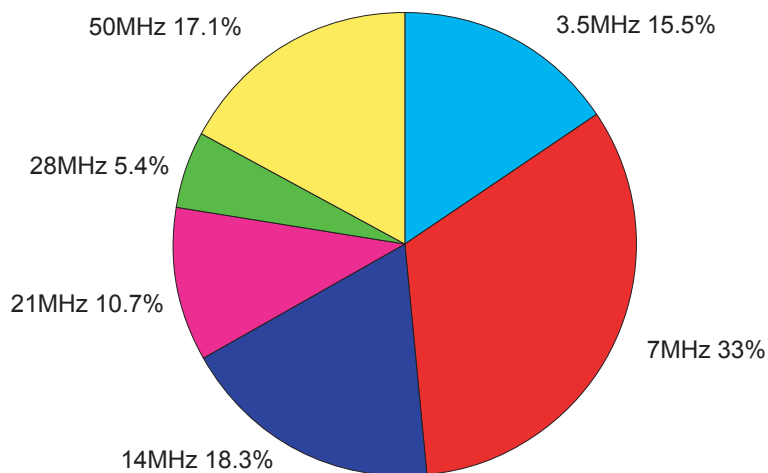

JST	28MHz					50MHz						全バンド					
	CW	SSB	FM	PH	計	バンド計	CW	SSB	AM	FM	PH	計	バンド計	CW	PH	計	合計
21	290	654		654	944	976	5853	22		5875	6851	9353	10880	20233			
22	249	982		982	1231	1122	3762	22	11	3795	4917	9893	8752	18645			
23	214	772	1	773	987	965	2503	16	2	2521	3486	9401	7058	16459			
0	182	407		407	589	1013	1500	5	5	1510	2523	8171	5062	13233			
1	33	166		166	199	623	1058	5	3	1066	1689	6581	3846	10427			
2	30	87		87	117	521	513			513	1034	5254	2558	7812			
3	19	37		37	56	171	231			231	402	3934	2039	5973			
4	2	15		15	17	154	162			162	316	2852	1776	4628			
5	29	46		46	75	443	598			598	1041	3411	2394	5805			
6	195	161		161	356	295	765		1	766	1061	5680	3351	9031			
7	392	168		168	560	325	1087	6		1093	1418	6447	4034	10481			
8	462	237		237	699	515	1210	4		1214	1729	6360	4150	10510			
9	554	516		516	1070	537	2052	4		2056	2593	6826	5385	12211			
10	506	470	1	471	977	535	1882	10	15	1907	2442	6703	5480	12183			
11	537	207		207	744	543	1389	10	19	1418	1961	6658	4556	11214			
12	510	85		85	595	454	962	6	5	973	1427	5599	3281	8880			
13	519	196		196	715	436	859	1		860	1296	5747	3391	9138			
14	350	111		111	461	318	697	2		699	1017	5712	3060	8772			
15	651	139		139	790	265	619	7		626	891	6272	2635	8907			
16	651	127		127	778	181	429	5		434	615	5962	2940	8902			
17	466	113	1	114	580	245	443			443	688	6029	2907	8936			
18	310	91		91	401	352	601			601	953	5573	3031	8604			
19	130	69		69	199	230	561		1	562	792	5500	2705	8205			
20	80	80		80	160	289	986			986	1275	5934	3034	8968			
TOTAL	7361	5936	3	5939	13300	11508	30722	125	62	30909	42417	149852	98305	248157			
モード比	55.3		44.7			37.2		72.9			60.4		39.6				
バンド比					5.4						17.1						

全 QSO のバンド別内訳