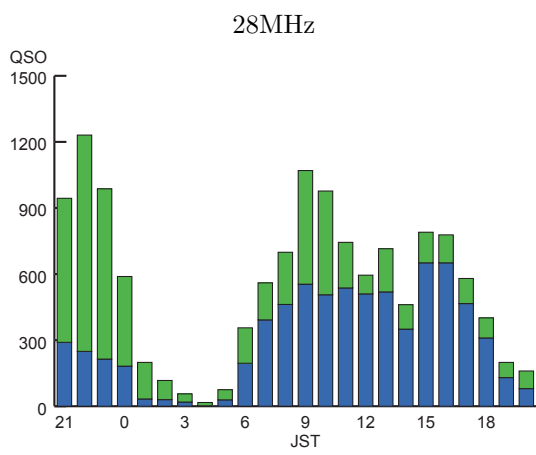

バンドごとの QSO 数推移

これから次のようなことが分かるでしょう。

全体の QSO の 1/3 が 7MHz バンドで行なわれている。

3.5MHz , 7MHz , 14MHz では QSO の 70%以上が CW で行なわれている。

スタート 3 時間で行なわれる QSO は全体の約 22%。次の 3 時間は意外と約 13%もある。ラスト 9 時間にはほぼコンスタントな交信が行なわれている。

21MHz と 28MHz では電信の QSO 数ピークと電話の QSO 数ピークがなぜかずれている。

やはり北海道が珍マルチ

電子ログデータからマルチの分布を分析してみました。

レポート数が 1 しかない局は今回の集計からは除外しました。また 49 , 50 は参加局が 0 のためリストアップ外としています。

オールバンド

QSO 数から見た珍マルチトップ 10

第 1 位	107	JR8KQS
第 2 位	113	JA8TMJ
第 3 位	111	JH8IZA JJ8HKD etc
第 4 位	104	JA8JXC JG8UAM etc
第 5 位	108	JA8IYK JA8RAT etc
第 6 位	102	JF8IYR JA8RHU etc
第 7 位	101	JR8QMO JA8GSH etc
第 8 位	110	JR8XWU JA8AHA etc
第 9 位	114	JH8CBH JH8CXW etc
第 10 位	05	JA7YAB JG7IJM etc

北海道が軒並み上位にきている。シングルバンドでも当然ながら同様の傾向。

QSO 数から見たポピュラーマルチトップ 10

第 1 位	10
第 2 位	11
第 3 位	13
第 4 位	20
第 5 位	14
第 6 位	12
第 7 位	27
第 8 位	25
第 9 位	18
第 10 位	09

シングルバンドで見ても 10 はすべてのバンドで最もポピュラーであった。