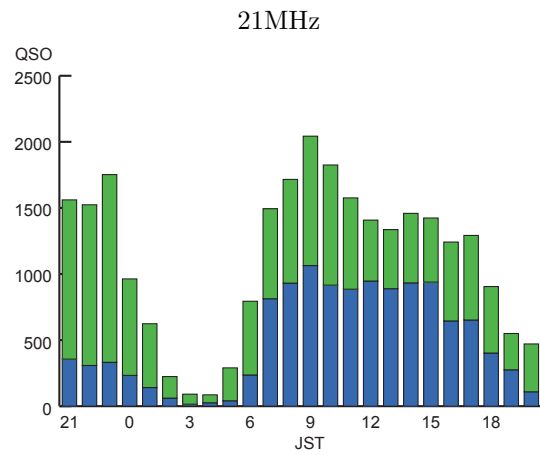

バンドごとの QSO 数推移

これから次のようなことが分かるでしょう。

全体の QSO の 1/3 が 7MHz バンドで行なわれている。

3.5MHz , 7MHz , 14MHz では QSO の 70%以上が CW で行なわれている。

スタート 3 時間で行なわれる QSO は全体の約 22%。次の 3 時間は意外と約 13%もある。ラスト 9 時間にはほぼコンスタントな交信が行なわれている。

21MHz と 28MHz では電信の QSO 数ピークと電話の QSO 数ピークがなぜかずれている。

やはり北海道が珍マルチ

電子ログデータからマルチの分布を分析してみました。

レポート数が 1 しかない局は今回の集計からは除外しました。また 49 , 50 は参加局が 0 のためリストアップ外としています。

オールバンド

QSO 数から見た珍マルチトップ 10

第 1 位	107	JR8KQS
第 2 位	113	JA8TMJ
第 3 位	111	JH8IZA JJ8HKD etc
第 4 位	104	JA8JXC JG8UAM etc
第 5 位	108	JA8IYK JA8RAT etc
第 6 位	102	JF8IYR JA8RHU etc
第 7 位	101	JR8QMO JA8GSH etc
第 8 位	110	JR8XWU JA8AHA etc
第 9 位	114	JH8CBH JH8CXW etc
第 10 位	05	JA7YAB JG7IJM etc

北海道が軒並み上位にきている。シングルバンドでも当然ながら同様の傾向。

QSO 数から見たポピュラーマルチトップ 10

第 1 位	10
第 2 位	11
第 3 位	13
第 4 位	20
第 5 位	14
第 6 位	12
第 7 位	27
第 8 位	25
第 9 位	18
第 10 位	09

シングルバンドで見ても 10 はすべてのバンドで最もポピュラーであった。