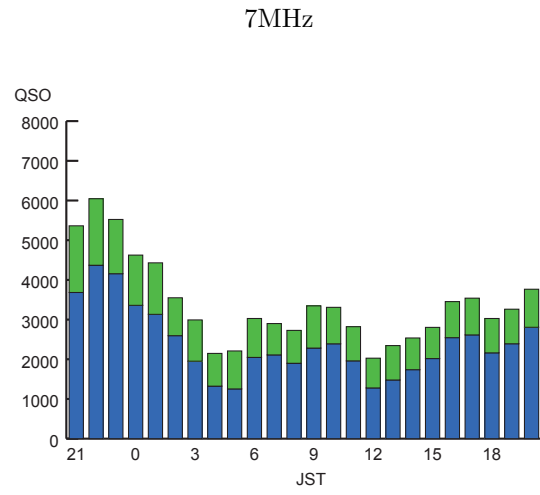

バンドごとの QSO 数推移

これから次のようなことが分かるでしょう。

全体の QSO の 1/3 が 7MHz バンドで行なわれている。

3.5MHz , 7MHz , 14MHz では QSO の 70%以上が CW で行なわれている。

スタート 3 時間で行なわれる QSO は全体の約 22%。次の 3 時間は意外と約 13%もある。ラスト 9 時間にはほぼコンスタントな交信が行なわれている。

21MHz と 28MHz では電信の QSO 数ピークと電話の QSO 数ピークがなぜかずれている。

やはり北海道が珍マルチ

電子ログデータからマルチの分布を分析してみました。

レポート数が 1 しかない局は今回の集計からは除外しました。また 49 , 50 は参加局が 0 のためリストアップ外としています。

オールバンド

QSO 数から見た珍マルチトップ 10

第 1 位	107	JR8KQS
第 2 位	113	JA8TMJ
第 3 位	111	JH8IZA JJ8HKD etc
第 4 位	104	JA8JXC JG8UAM etc
第 5 位	108	JA8IYK JA8RAT etc
第 6 位	102	JF8IYR JA8RHU etc
第 7 位	101	JR8QMO JA8GSH etc
第 8 位	110	JR8XWU JA8AHA etc
第 9 位	114	JH8CBH JH8CXW etc
第 10 位	05	JA7YAB JG7IJM etc

北海道が軒並み上位にきている。シングルバンドでも当然ながら同様の傾向。

QSO 数から見たポピュラーマルチトップ 10

第 1 位	10
第 2 位	11
第 3 位	13
第 4 位	20
第 5 位	14
第 6 位	12
第 7 位	27
第 8 位	25
第 9 位	18
第 10 位	09

シングルバンドで見ても 10 はすべてのバンドで最もポピュラーであった。