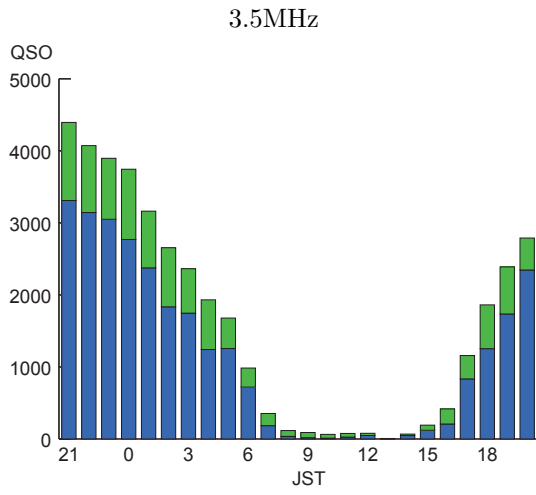

バンドごとの QSO 数推移

これから次のようなことが分かるでしょう。

全体の QSO の 1/3 が 7MHz バンドで行なわれている。

3.5MHz , 7MHz , 14MHz では QSO の 70%以上が CW で行なわれている。

スタート 3 時間で行なわれる QSO は全体の約 22%。次の 3 時間は意外と約 13%もある。ラスト 9 時間にはほぼコンスタントな交信が行なわれている。

21MHz と 28MHz では電信の QSO 数ピークと電話の QSO 数ピークがなぜかずれている。

やはり北海道が珍マルチ

電子ログデータからマルチの分布を分析してみました。

レポート数が 1 しかない局は今回の集計からは除外しました。また 49 , 50 は参加局が 0 のためリストアップ外としています。

オールバンド

QSO 数から見た珍マルチトップ 10

第 1 位	107	JR8KQS
第 2 位	113	JA8TMJ
第 3 位	111	JH8IZA JJ8HKD etc
第 4 位	104	JA8JXC JG8UAM etc
第 5 位	108	JA8IYK JA8RAT etc
第 6 位	102	JF8IYR JA8RHU etc
第 7 位	101	JR8QMO JA8GSH etc
第 8 位	110	JR8XWU JA8AHA etc
第 9 位	114	JH8CBH JH8CXW etc
第 10 位	05	JA7YAB JG7IJM etc

北海道が軒並み上位にきている。シングルバンドでも当然ながら同様の傾向。

QSO 数から見たポピュラーマルチトップ 10

第 1 位	10
第 2 位	11
第 3 位	13
第 4 位	20
第 5 位	14
第 6 位	12
第 7 位	27
第 8 位	25
第 9 位	18
第 10 位	09

シングルバンドで見ても 10 はすべてのバンドで最もポピュラーであった。